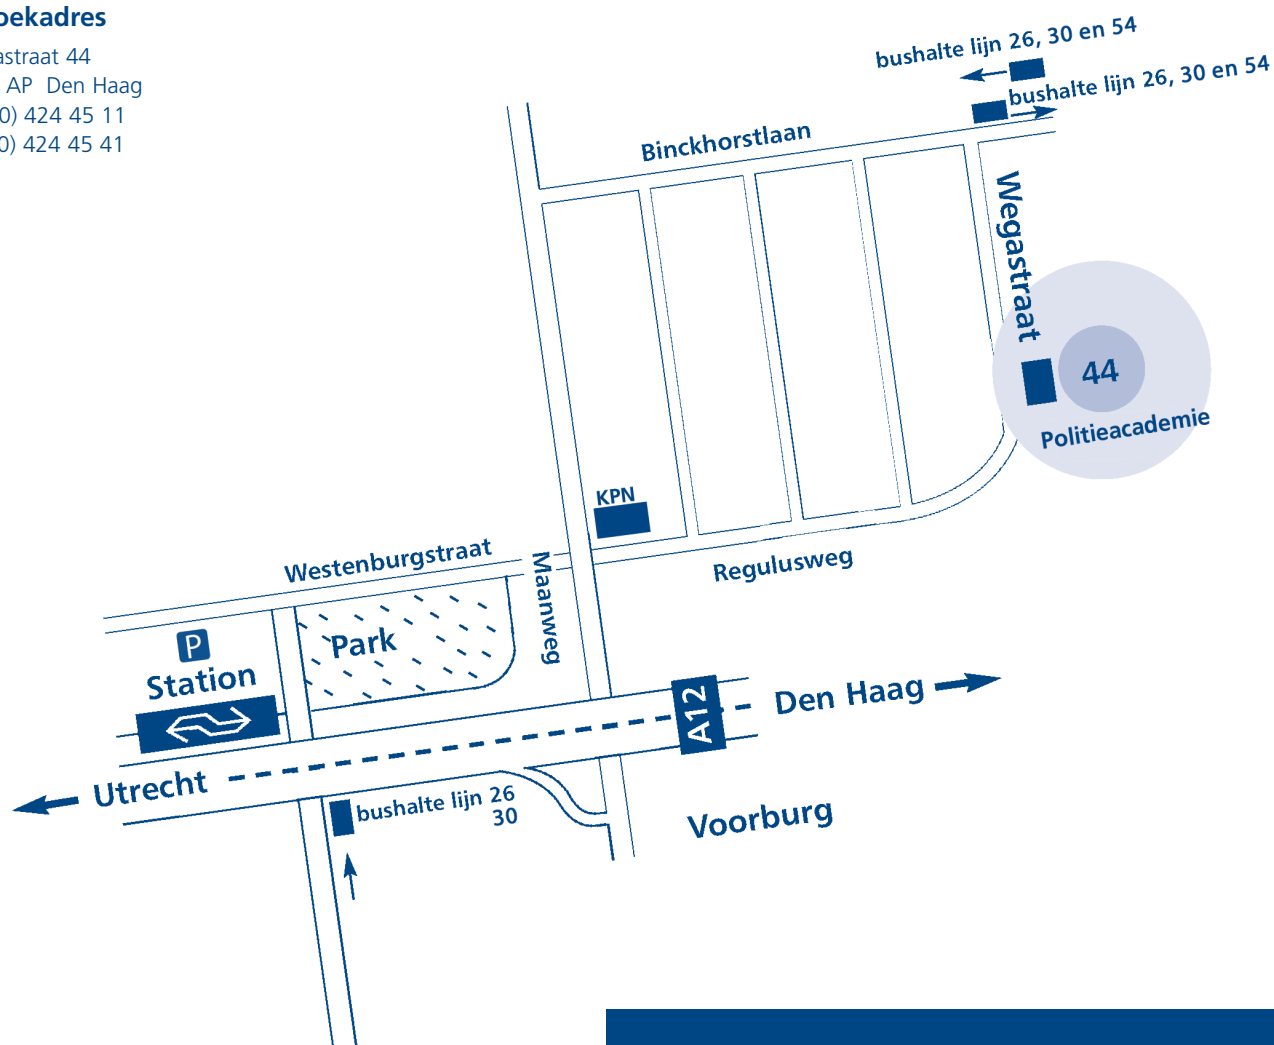

Bezoekadres

Wegastraat 44
2516 AP Den Haag
T (070) 424 45 11
F (070) 424 45 41

Politieacademie locatie Den Haag

Richting Den Haag

A-12 volgen richting Den Haag
Afslag Voorburg - Binckhorst,
onderaan afrit linksaf (Maanweg)
1ste weg rechtsaf (Regulusweg)
Rechtdoor laatste straat links (Wegastraat).

Openbaar vervoer

Vanaf station Den Haag HS:
HTM-buslijn 26 richting Station Voorburg of
Connexion-buslijn 54 richting Zoetermeer Centrum West
uitstappen halte Binckhorstlaan/Wegastraat.

Vanaf station Voorburg:
HTM-buslijn 26 richting Station HS - Kijkduin of
Connexion-buslijn 30 richting station Den Haag Centraal
uitstappen halte Binckhorstlaan/Wegastraat.

Vanaf station Den Haag Centraal:
Connexion-buslijn 30 richting Naaldwijk - Maassluis
uitstappen halte Binckhorstlaan/Wegastraat.

Te voet

Ongeveer 10 minuten lopen vanaf Voorburg.

Parkeeradvies

LET OP! In verband met de beperkte parkeerruimte nabij het pand van de Politieacademie wijzen wij u er op dat onder station Voorburg doorgaans ruime parkeermogelijkheden voor handen zijn, van waar u uw weg per bus of te voet, als bovenbeschreven kunt vervolgen.